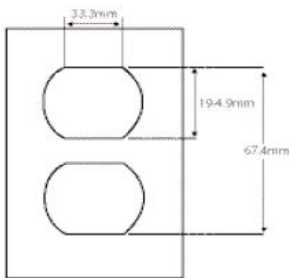

Placa Decorativa Tamaño Estandar Duplex

Nombre de Proyecto:	Elaborado por:
Número de Proyecto:	Fecha:
Número de Catálogo:	Tipo:

Estándar
Standard

Receptáculo
Dúplex

Descripción

Placa decorativa tamaño estandar para receptaculo duplex

Material Termofijo

Ambiental cumple requerimientos UL94, combinacion nominal VO placas V2 nominal

Nivel de Temperatura ; -20°C a 60 °C ; Placas -40°C a 65°C

Características de diseño

Placa decorativa para receptáculo dúplex