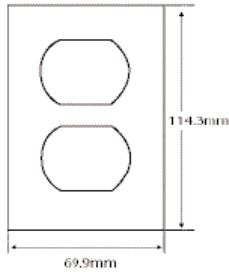

Placa Decorativa Tamaño Estandar Duplex

Nombre de Proyecto:	Elaborado por:
Número de Proyecto:	Fecha:
Número de Catálogo:	Tipo:

Estándar
Standard

Receptáculo
Dúplex

Descripción

Placa decorativa tamaño estandar para receptaculo duplex

Material Termofijo

Ambiental cumple requerimientos UL94, combinacion nominal VO placas V2 nominal

Nivel de Temperatura ; -20°C a 60 °C ; Placas -40°C a 65°C

Características de diseño

Placa decorativa para receptáculo dúplex